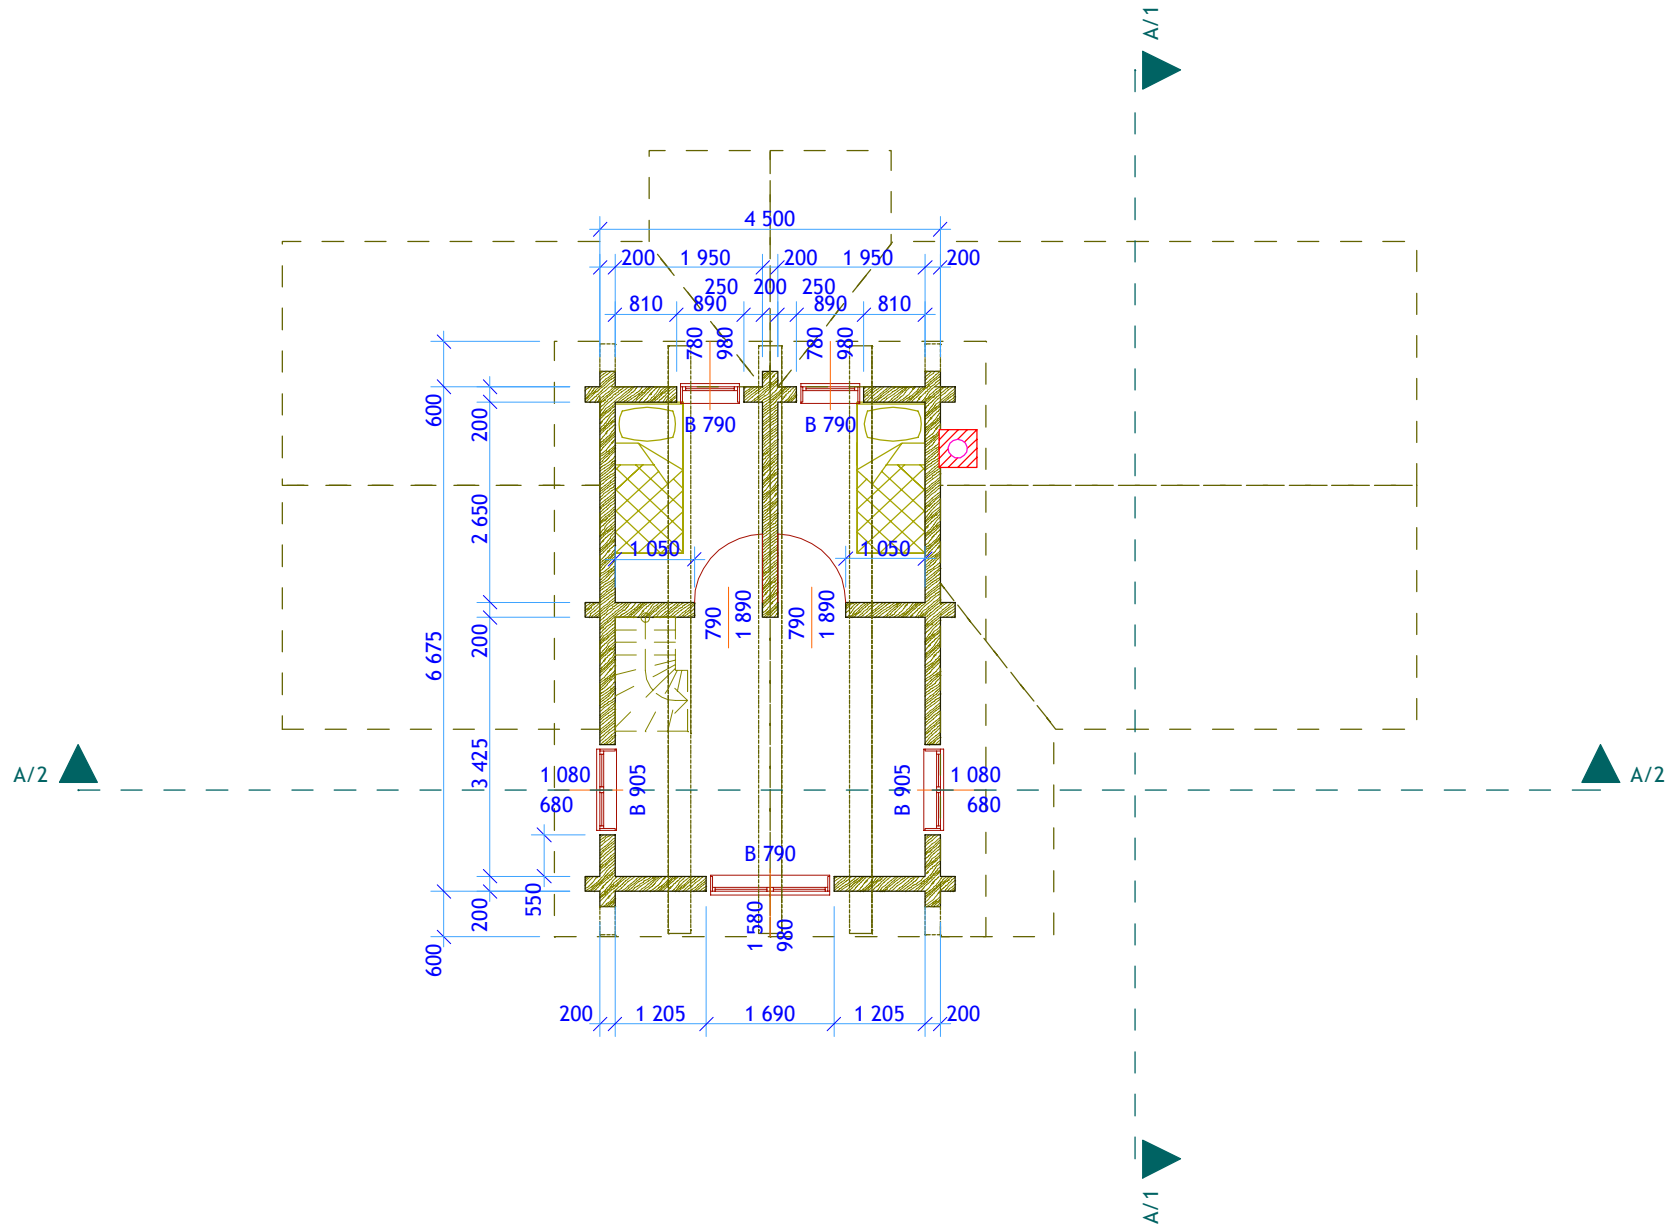

MODELL

HYTTE

TEGNING

PLAN. 1etg

GRUNNFLATE
80 m² + terasse

GOLVAREAL

SKALA
1: 100

TEGNING
NR. 01-0001

DATO
01.04. 2002

FORANDRINGER
00

KUNDE

PRODUSENT
ESTISKE LAFTEHUS

MODELL

HYTTE

TEGNING

MONT.PLAN.
2 etg.

GRUNNFLATE
m²

GOLVAREAL

SKALA
1: 100

TEGNING
NR. 02-0001

DATO
01.04. 2002

FORANDRINGER
00

KUNDE

PRODUSENT
ESTISKE LAFTEHUS