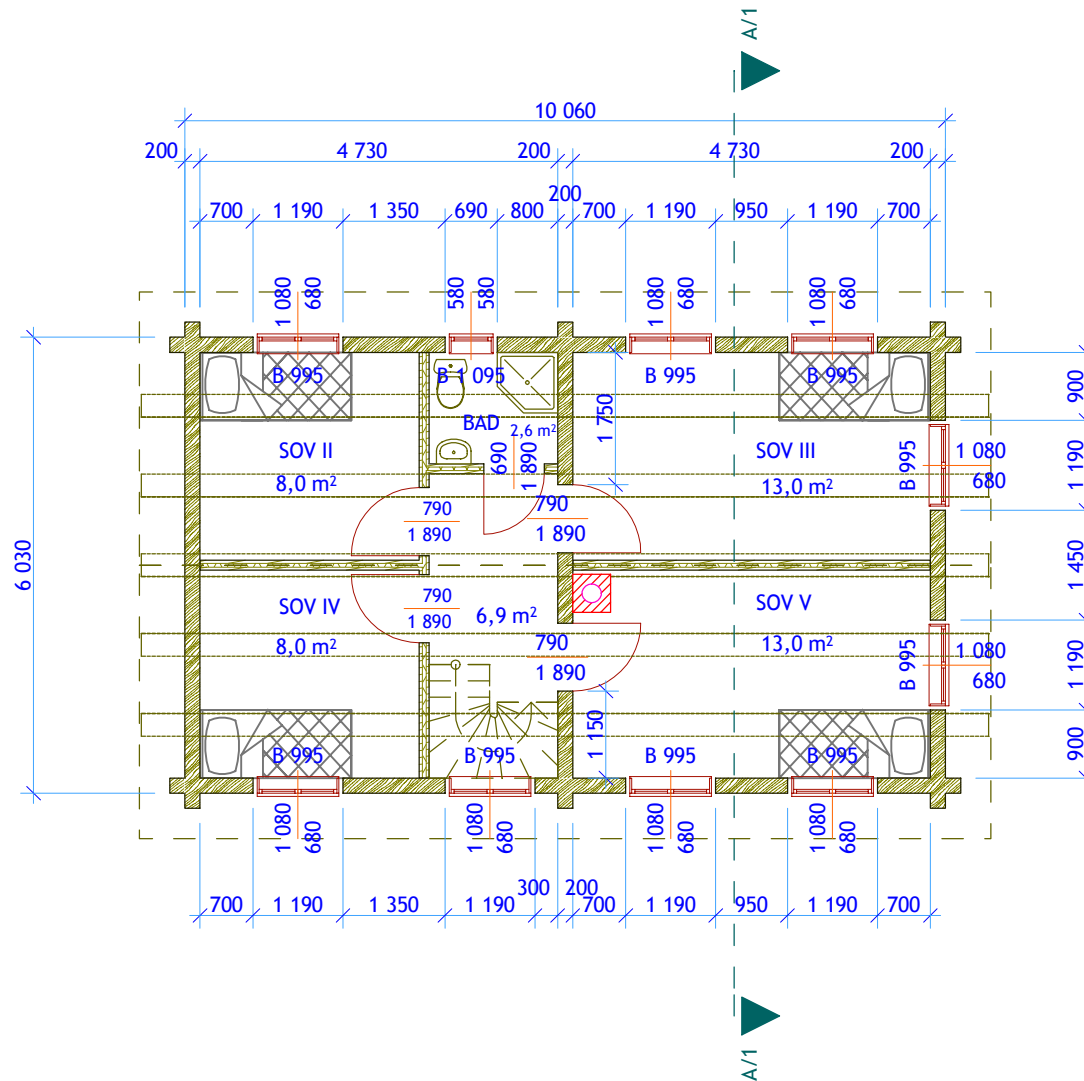

MODELL

HYTTE

TEGNING

.PLAN 2

GRUNNFLATE

GOLVAREAL

SKALA
1: 100

TEGNING
NR. 02-0001

DATO
22.08. 2002

FORANDRINGER
00

KUNDE

PRODUSENT
ESTISKE LAFTEHUS

**ESTISKE
LAFTEHUS**

ESTISKE LAFTEHUS OÜ
Phone (+ 37)27 390 624
Phone (+ 37) 251 19 293
Fax (+ 37)27 390 625
e- mail: laftehus@laftehus.ee